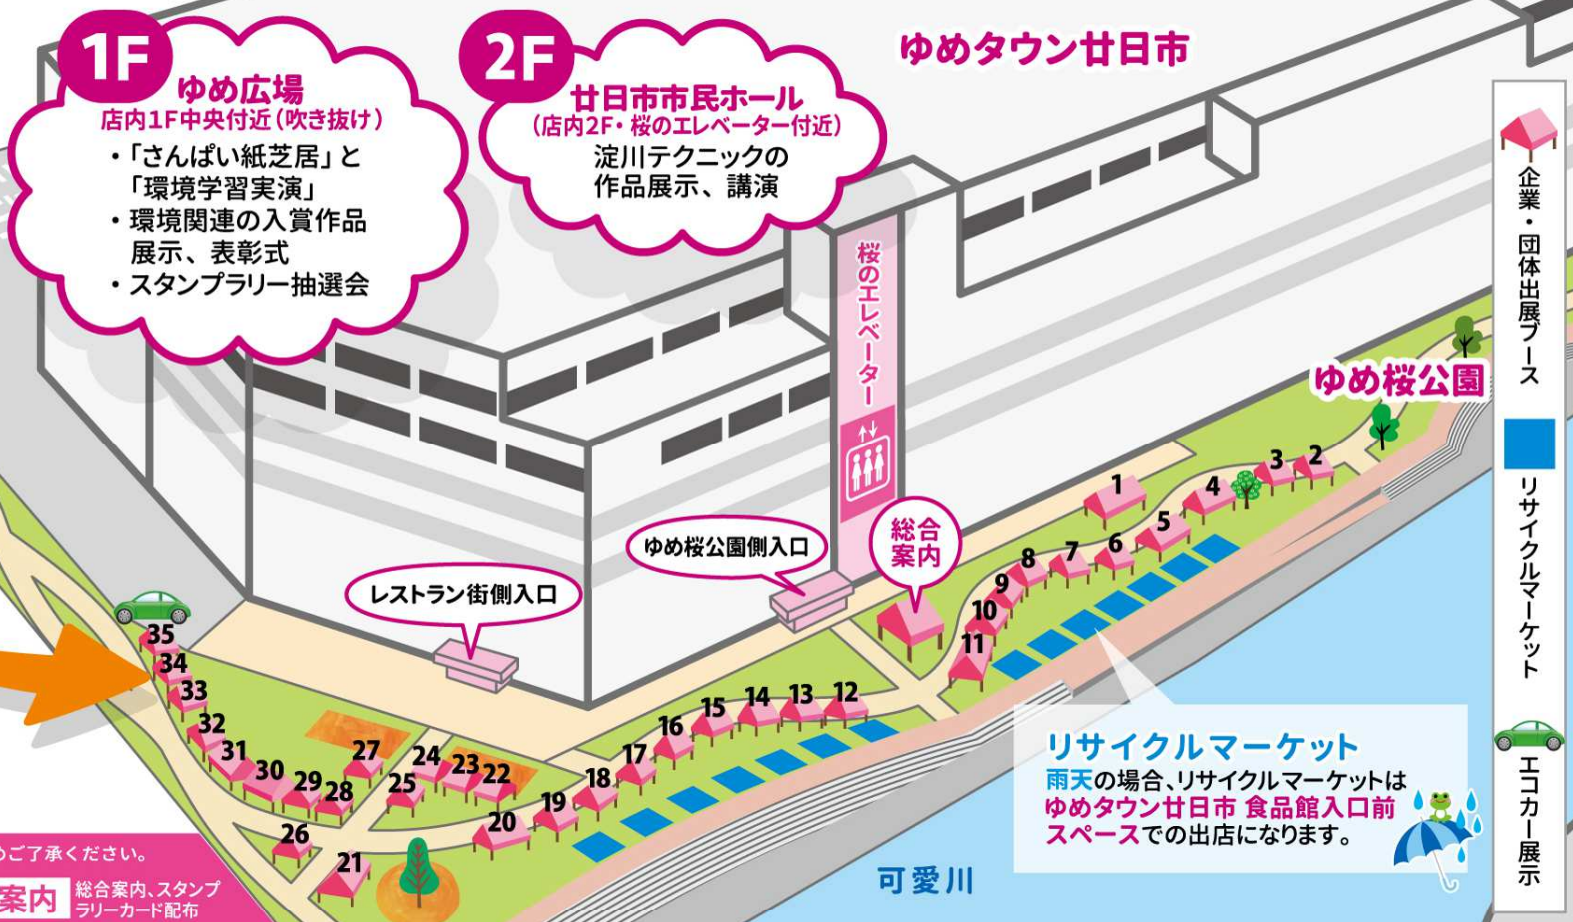

会場案内図

   **ご来場の際はぜひ公共交通機関で!**

一人を1km運んだ場合のCO2排出量は、自家用乗用車と比較して、バスは約1/3、鉄道は約1/10と言われています。ぜひCO2排出量の少ない公共交通機関をご利用ください。

1F ゆめ広場
店内1F中央付近(吹き抜け)
・「さんばい紙芝居」と「環境学習実演」
・環境関連の入賞作品展示、表彰式
・スタンプラリー抽選会

2F 廿日市市民ホール
(店内2F・桜のエレベーター付近)
淀川テクニクの作品展示、講演

ゆめタウン廿日市
桜のエレベーター
ゆめ桜公園側入口
レストラン街側入口
総合案内
ゆめ桜公園
1 2 3 4 5 6 7 8 9 10 11
12 13 14 15 16 17 18 19 20 21 22 23 24 25 26 27 28 29 30 31 32 33 34 35
可愛川
企業・団体出展ブース
リサイクルマーケット
エコカー展示

リサイクルマーケット
雨天の場合、リサイクルマーケットはゆめタウン廿日市 食品館入口前スペースでの出店になります。